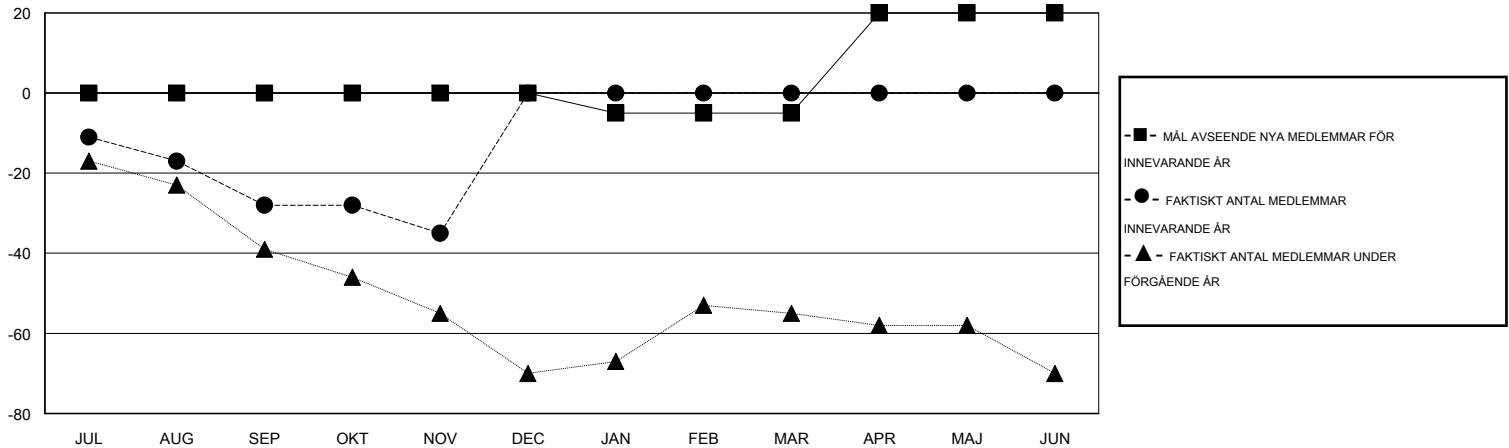

MONTHLY MEMBERSHIP PROGRESS REPORT

District 106 C

Results as of: 11/30/2015

GMT: Kenneth Persson

OMRÅDE DENMARK

GMT KO 4

Klubbar					Medlemmar				
RESULTAT FÖR 2015-2016					RESULTAT FÖR 2015-2016				
KVARTAL	MÅL AVSEENDE NYA KLUBBAR	NYA KLUBBAR	AVFÖRDA KLUBBAR	NETTOTILLVÄX T/MINSKNING	KVARTAL	MÅL AVSEENDE NYA MEDLEMMAR	CHARTER OCH TILLAGDA NYA MEDLEMMAR	AVFÖRDA MEDLEMMAR	NETTOTILLVÄX T/MINSKNING
JUL/AUG/SEP	0	0	0	0	JUL/AUG/SEP	0	15	43	-28
OKT/NOV/DEC	0	0	0	0	OKT/NOV/DEC	0	21	28	-7
JAN/FEB/MAR	0	0	0	0	JAN/FEB/MAR	-5	0	0	0
APR/MAJ/JUN	1	0	0	0	APR/MAJ/JUN	25	0	0	0

MÅL OCH FAKTISKT ANTAL NYA KLUBBAR

MÅL OCH FAKTISKT ANTAL MEDLEMMAR

NEDLAGDA KLUBBAR: 0	25 CLUBS OF 81 TOG UPP EN ELLER FLER NYA MEDLEMMAR	KÖNSFÖRDELNING
		MAN 1,479 (88.62%)
		KVINNA 190 (11.38%)
AVFÖRDA MEDLEMMAR	KLICKA HÄR FÖR INFORMATION OM STATUS	FAMILJMEDLEMMAR 4
AVLIDNA 7		HUVUDMAN I HUSHÄLLET 2
NEDLAGD KLUBB 0		INGEN HUVUDMAN I HUSHÄLLET 2
ÖVRIGA 64		
TOTAL 71		